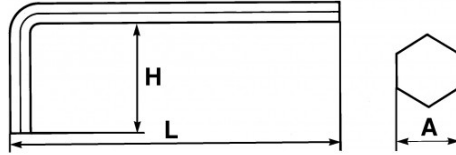

Für Innensechskantschrauben. Brüniert.

NORMEN/RICHTLINIEN

NF ISO 2936, ISO 2936

SPEZIFISCHE DATEN

SAM Outillage

10 rue Camille de Rochetaillée
42000 Saint-Etienne - France

RCS Saint-Etienne B 338 002 231 | SAS au capital de 8 189 583 €

<https://www.sam-outillage.de/>

Fotos und Textinhalte ohne Gewähr. Nach Gebrauch vorschriftsgemäß entsorgen. Dokument erstellt am 2024-05-02 01:25:30

Bezeichnung	STIFTSCHLÜSSEL LANG GEKRÖPFT 2 MM
Händlerangabe	63-2
L (mm)	74
Gewicht (g)	3
H (mm)	16
A (mm)	2
Garantie	O