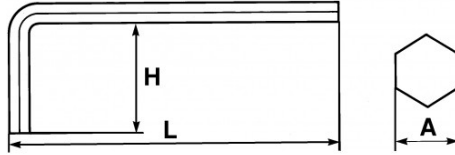

Für Innensechskantschrauben. Brüniert.

NORMEN/RICHTLINIEN

NF ISO 2936, ISO 2936

SPEZIFISCHE DATEN

SAM Outillage

10 rue Camille de Rochetaillée
42000 Saint-Etienne - France

RCS Saint-Etienne B 338 002 231 | SAS au capital de 8 189 583 €

<https://www.sam-outillage.de/>

Fotos und Textinhalte ohne Gewähr. Nach Gebrauch vorschriftsgemäß entsorgen. Dokument erstellt am 2024-05-01 18:49:31

Bezeichnung	STIFTSCHLÜSSEL LANG GEKRÖPFT 2,5 MM
Händlerangabe	63-2,5
L (mm)	85
Gewicht (g)	4
H (mm)	18
A (mm)	2.5
Garantie	O