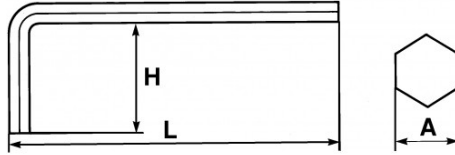

Für Innensechskantschrauben. Brüniert.

NORMEN/RICHTLINIEN

NF ISO 2936, ISO 2936

SPEZIFISCHE DATEN

SAM Outillage

10 rue Camille de Rochetaillée
42000 Saint-Etienne - France

RCS Saint-Etienne B 338 002 231 | SAS au capital de 8 189 583 €

<https://www.sam-outillage.de/>

Fotos und Textinhalte ohne Gewähr. Nach Gebrauch vorschriftsgemäß entsorgen. Dokument erstellt am 2024-05-02 03:55:16

Bezeichnung	STIFTSCHLÜSSEL LANG GEKRÖPFT 19 MM
Händlerangabe	63-19
L (mm)	269
Gewicht (g)	840
H (mm)	70
A (mm)	19
Garantie	O