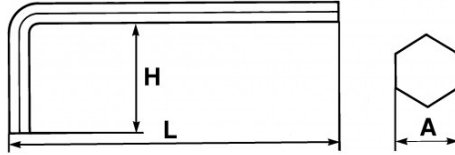

Bezeichnung	STIFTSCHLÜSSEL LANG GEKRÖPFT 17 MM
Händlerangabe	63-17
L (mm)	269
Gewicht (g)	600
H (mm)	63
A (mm)	17
Garantie	O

**Gewährte Garantie**

**O | SAM-WERKZEUG-Garantie**

Unbefristete Garantie auf Werkzeuge, die unter normalen Bedingungen zum Einsatz gelangen.