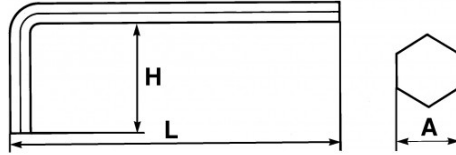

Für Innensechskantschrauben. Brüniert.

NORMEN/RICHTLINIEN

NF ISO 2936, ISO 2936

SPEZIFISCHE DATEN

SAM Outillage

10 rue Camille de Rochetaillée
42000 Saint-Etienne - France

RCS Saint-Etienne B 338 002 231 | SAS au capital de 8 189 583 €

<https://www.sam-outillage.de/>

Fotos und Textinhalte ohne Gewähr. Nach Gebrauch vorschriftsgemäß entsorgen. Dokument erstellt am 2024-05-01 19:34:31

Bezeichnung	STIFTSCHLÜSSEL LANG GEKRÖPFT 14 MM
Händlerangabe	63-14
L (mm)	214
Gewicht (g)	365
H (mm)	56
A (mm)	14
Garantie	O