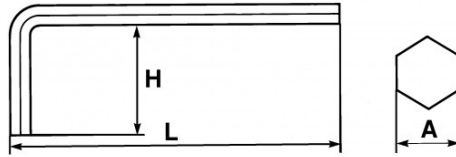

Bezeichnung	STIFTSCHLÜSSEL LANG GEKRÖPFT 12 MM
Händlerangabe	63-12
L (mm)	214
Gewicht (g)	240
H (mm)	45
A (mm)	12
Garantie	O

**Gewährte Garantie**

**O | SAM-WERKZEUG-Garantie**

Unbefristete Garantie auf Werkzeuge, die unter normalen Bedingungen zum Einsatz gelangen.