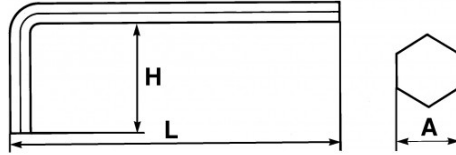

Für Innensechskantschrauben. Brüniert.

NORMEN/RICHTLINIEN

NF ISO 2936, ISO 2936

SPEZIFISCHE DATEN

SAM Outillage

10 rue Camille de Rochetaillée
42000 Saint-Etienne - France

RCS Saint-Etienne B 338 002 231 | SAS au capital de 8 189 583 €

<https://www.sam-outillage.de/>

Fotos und Textinhalte ohne Gewähr. Nach Gebrauch vorschriftsgemäß entsorgen. Dokument erstellt am 2024-05-02 01:23:19

Bezeichnung	STIFTSCHLÜSSEL LANG GEKRÖPFT 11 MM
Händlerangabe	63-11
L (mm)	193
Gewicht (g)	193
H (mm)	43
A (mm)	11
Garantie	O