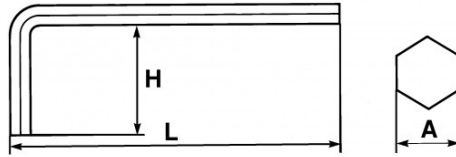

Bezeichnung	STIFTSCHLÜSSEL LANG GEKRÖPFT 10 MM
Händlerangabe	63-10
L (mm)	179
Gewicht (g)	125
H (mm)	40
A (mm)	10
Garantie	O

**Gewährte Garantie**

**O | SAM-WERKZEUG-Garantie**

Unbefristete Garantie auf Werkzeuge, die unter normalen Bedingungen zum Einsatz gelangen.