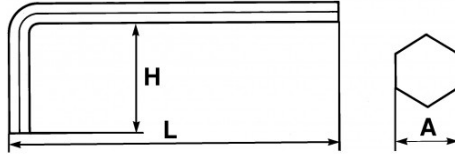

<https://www.sam-outillage.de/>

Fotos und Textinhalte ohne Gewähr.Nach Gebrauch vorschriftsgemäß entsorgen. Dokument erstellt am 2024-05-02 23:24:39

Bezeichnung	STIFTSCHLÜSSEL LANG GEKRÖPFT SECHSKANT ZÖLLIG 1/2"
Händlerangabe	63-1/2
L (mm)	214
Gewicht (g)	290
H (mm)	43
A"	1/2"
Garantie	O