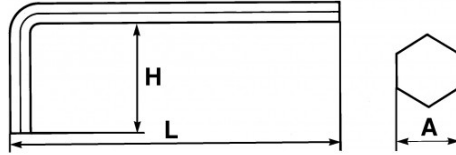

Für Innensechskantschrauben. Brüniert.

NORMEN/RICHTLINIEN

NF ISO 2936, ISO 2936

SPEZIFISCHE DATEN

SAM Outillage

10 rue Camille de Rochetaillée
42000 Saint-Etienne - France

RCS Saint-Etienne B 338 002 231 | SAS au capital de 8 189 583 €

<https://www.sam-outillage.de/>

Fotos und Textinhalte ohne Gewähr. Nach Gebrauch vorschriftsgemäß entsorgen. Dokument erstellt am 2024-05-01 18:41:13

Bezeichnung	STIFTSCHLÜSSEL LANG GEKRÖPFT 1,5 MM
Händlerangabe	63-1,5
L (mm)	62
Gewicht (g)	10
H (mm)	14
A (mm)	1.5
Garantie	O