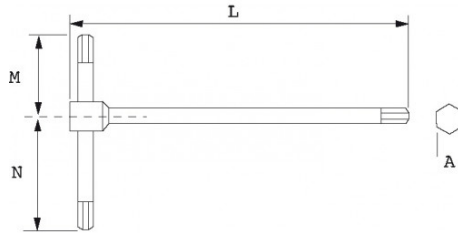

Fotos und Textinhalte ohne Gewähr. Nach Gebrauch vorschriftsgemäß entsorgen. Dokument erstellt am 2024-05-01 23:03:30

BESCHREIBUNG

Asymmetrische stiftschlüssel

Schwarz pulverbeschichtet. Drei Sechskant-Enden gleicher Abmessungen pro Schlüssel.

Fotos und Textinhalte ohne Gewähr. Nach Gebrauch vorschriftsgemäß entsorgen. Dokument erstellt am 2024-05-01 23:03:30

Bezeichnung	STIFTSCHLÜSSEL T-FORM ASYMMETRISCH 6 MM
Händlerangabe	62-CT6
L (mm)	210
Gewicht (g)	140
A (mm)	6
M (mm)	40
N (mm)	61
Garantie	O