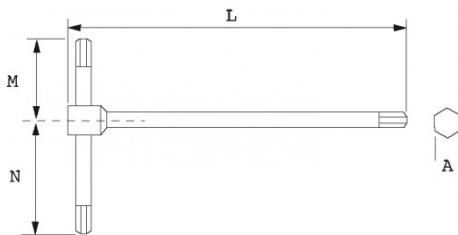

Fotos und Textinhalte ohne Gewähr. Nach Gebrauch vorschriftsgemäß entsorgen. Dokument erstellt am 2024-05-02 00:35:33

BESCHREIBUNG

Asymmetrische stiftschlüssel

Schwarz pulverbeschichtet. Drei Sechskant-Enden gleicher Abmessungen pro Schlüssel.

Fotos und Textinhalte ohne Gewähr. Nach Gebrauch vorschriftsgemäß entsorgen. Dokument erstellt am 2024-05-02 00:35:33

Bezeichnung	STIFTSCHLÜSSEL T-FORM ASYMMETRISCH 5 MM
Händlerangabe	62-CT5
L (mm)	180
Gewicht (g)	62
A (mm)	5
M (mm)	35
N (mm)	50
Garantie	O