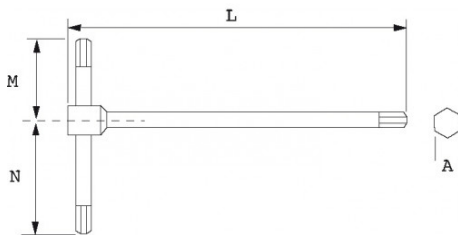

Fotos und Textinhalte ohne Gewähr. Nach Gebrauch vorschriftsgemäß entsorgen. Dokument erstellt am 2024-05-01 11:14:49

BESCHREIBUNG

Asymmetrische stiftschlüssel

Schwarz pulverbeschichtet. Drei Sechskant-Enden gleicher Abmessungen pro Schlüssel.

Fotos und Textinhalte ohne Gewähr. Nach Gebrauch vorschriftsgemäß entsorgen. Dokument erstellt am 2024-05-01 11:14:49

Bezeichnung	STIFTSCHLÜSSEL T-FORM ASYMMETRISCH 4 MM
Händlerangabe	62-CT4
L (mm)	180
Gewicht (g)	60
A (mm)	4
M (mm)	35
N (mm)	50
Garantie	O