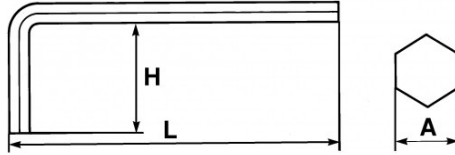

Fotos und Textinhalte ohne Gewähr.Nach Gebrauch vorschriftsgemäß entsorgen. Dokument erstellt am 2024-05-08 20:37:53

Bezeichnung	STIFTSCHLÜSSEL KURZ GEKRÖPFT 9 MM
Händlerangabe	62-9
L (mm)	114
Gewicht (g)	80
H (mm)	39
A (mm)	9
Garantie	O