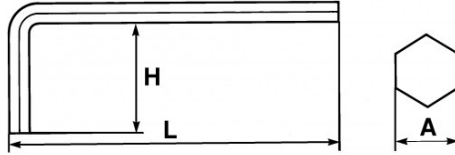

Fotos und Textinhalte ohne Gewähr.Nach Gebrauch vorschriftsgemäß entsorgen. Dokument erstellt am 2024-05-08 23:25:19

Bezeichnung	STIFTSCHLÜSSEL KURZ GEKRÖPFT 8 MM
Händlerangabe	62-8
L (mm)	107
Gewicht (g)	60
H (mm)	37
A (mm)	8
Garantie	O