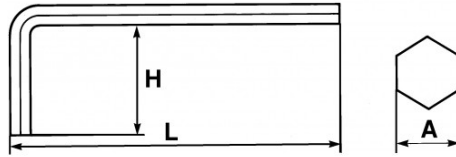

Bezeichnung	STIFTSCHLÜSSEL KURZ ZÖLLIG 7/32"
Händlerangabe	62-7/32
L (mm)	94
Gewicht (g)	31
H (mm)	32
A"	7/32
Garantie	O

Gewährte Garantie**O | SAM-WERKZEUG-Garantie**

Unbefristete Garantie auf Werkzeuge, die unter normalen Bedingungen zum Einsatz gelangen.