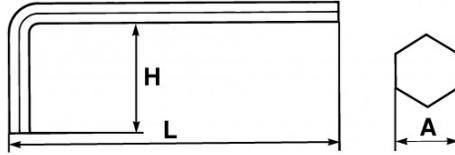

Bezeichnung	STIFTSCHLÜSSEL KURZ ZÖLLIG 7/16"
Händlerangabe	62-7/16
L (mm)	130
Gewicht (g)	135
H (mm)	42
A"	7/16
Garantie	O

Gewährte Garantie

O | SAM-WERKZEUG-Garantie

Unbefristete Garantie auf Werkzeuge, die unter normalen Bedingungen zum Einsatz gelangen.