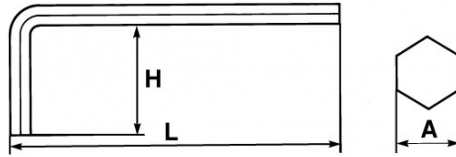

Bezeichnung	STIFTSCHLÜSSEL KURZ GEKRÖPFT 7 MM
Händlerangabe	62-7
L (mm)	102
Gewicht (g)	40
H (mm)	35
A (mm)	7
Garantie	O

Gewährte Garantie

O | SAM-WERKZEUG-Garantie

Unbefristete Garantie auf Werkzeuge, die unter normalen Bedingungen zum Einsatz gelangen.

[>> Mehr erfahren](#)

SAM Outillage

10 rue Camille de Rochetaillée
42000 Saint-Etienne - France

RCS Saint-Etienne B 338 002 231 | SAS au capital de 8 189 583 €

<https://www.sam-outillage.de/>