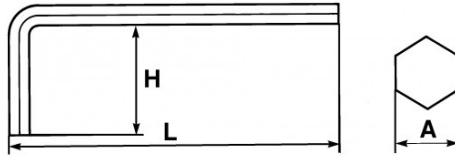

Fotos und Textinhalte ohne Gewähr.Nach Gebrauch vorschriftsgemäß entsorgen. Dokument erstellt am 2024-05-08 21:26:10

Bezeichnung	STIFTSCHLÜSSEL KURZ GEKRÖPFT 6 MM
Händlerangabe	62-6
L (mm)	94
Gewicht (g)	31
H (mm)	32
A (mm)	6
Garantie	O