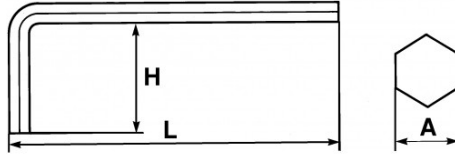

Bezeichnung	STIFTSCHLÜSSEL KURZ ZÖLLIG 5/32"
Händlerangabe	62-5/32
L (mm)	75
Gewicht (g)	11
H (mm)	25
A"	5/32
Garantie	O

Gewährte Garantie

O | SAM-WERKZEUG-Garantie

Unbefristete Garantie auf Werkzeuge, die unter normalen Bedingungen zum Einsatz gelangen.