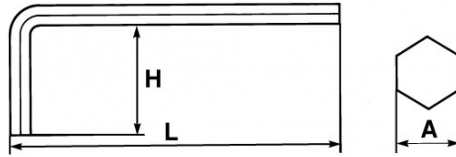

Fotos und Textinhalte ohne Gewähr.Nach Gebrauch vorschriftsgemäß entsorgen. Dokument erstellt am 2024-05-08 16:58:59

Bezeichnung	STIFTSCHLÜSSEL KURZ GEKRÖPFT 5 MM
Händlerangabe	62-5
L (mm)	85
Gewicht (g)	18
H (mm)	28
A (mm)	5
Garantie	O