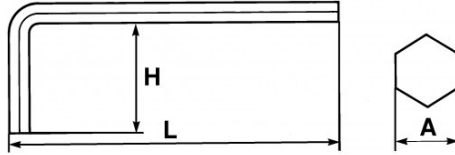

Fotos und Textinhalte ohne Gewähr.Nach Gebrauch vorschriftsgemäß entsorgen. Dokument erstellt am 2024-05-08 23:14:16

Bezeichnung	STIFTSCHLÜSSEL KURZ GEKRÖPFT 4 MM
Händlerangabe	62-4
L (mm)	75
Gewicht (g)	11
H (mm)	25
A (mm)	4
Garantie	O