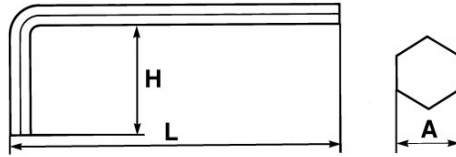

Fotos und Textinhalte ohne Gewähr.Nach Gebrauch vorschriftsgemäß entsorgen. Dokument erstellt am 2024-05-09 01:11:10

Bezeichnung	STIFTSCHLÜSSEL KURZ GEKRÖPFT 3 MM
Händlerangabe	62-3
L (mm)	65
Gewicht (g)	5
H (mm)	19.5
A (mm)	3
Garantie	O