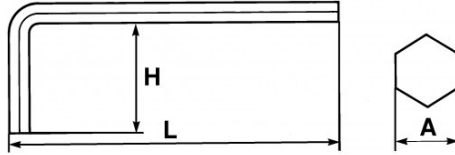

Bezeichnung	STIFTSCHLÜSSEL KURZ GEKRÖPFT 2 MM
Händlerangabe	62-2
L (mm)	52
Gewicht (g)	2
H (mm)	16
A (mm)	2
Garantie	O

**Gewährte Garantie**

**O | SAM-WERKZEUG-Garantie**

Unbefristete Garantie auf Werkzeuge, die unter normalen Bedingungen zum Einsatz gelangen.