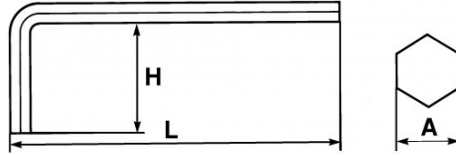

Fotos und Textinhalte ohne Gewähr.Nach Gebrauch vorschriftsgemäß entsorgen. Dokument erstellt am 2024-05-08 23:30:34

Bezeichnung	STIFTSCHLÜSSEL KURZ GEKRÖPFT 2,5 MM
Händlerangabe	62-2,5
L (mm)	59
Gewicht (g)	3
H (mm)	18
A (mm)	2.5
Garantie	O