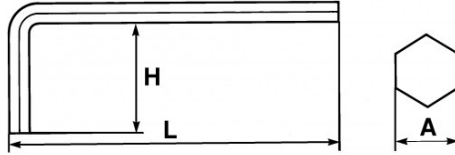

Fotos und Textinhalte ohne Gewähr.Nach Gebrauch vorschriftsgemäß entsorgen. Dokument erstellt am 2024-05-08 20:11:07

Bezeichnung	STIFTSCHLÜSSEL KURZ GEKRÖPFT 19 MM
Händlerangabe	62-19
L (mm)	199
Gewicht (g)	615
H (mm)	69
A (mm)	19
Garantie	O