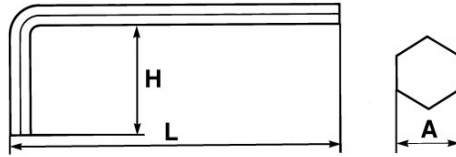

Fotos und Textinhalte ohne Gewähr.Nach Gebrauch vorschriftsgemäß entsorgen. Dokument erstellt am 2024-05-08 16:51:31

Bezeichnung	STIFTSCHLÜSSEL KURZ GEKRÖPFT 17 MM
Händlerangabe	62-17
L (mm)	175
Gewicht (g)	442
H (mm)	60
A (mm)	17
Garantie	O