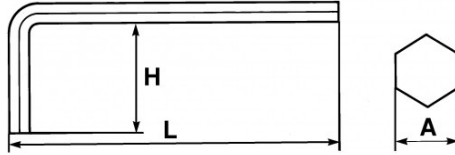

Bezeichnung	STIFTSCHLÜSSEL KURZ GEKRÖPFT 14 MM
Händlerangabe	62-14
L (mm)	155
Gewicht (g)	265
H (mm)	55
A (mm)	14
Garantie	O

**Gewährte Garantie**

**O | SAM-WERKZEUG-Garantie**

Unbefristete Garantie auf Werkzeuge, die unter normalen Bedingungen zum Einsatz gelangen.