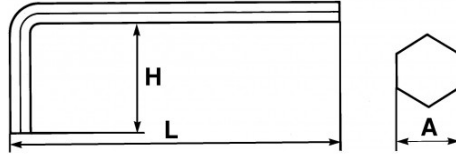

Fotos und Textinhalte ohne Gewähr.Nach Gebrauch vorschriftsgemäß entsorgen. Dokument erstellt am 2024-05-08 16:48:25

Bezeichnung	STIFTSCHLÜSSEL KURZ GEKRÖPFT 13 MM
Händlerangabe	62-13
L (mm)	149
Gewicht (g)	225
H (mm)	52
A (mm)	13
Garantie	O