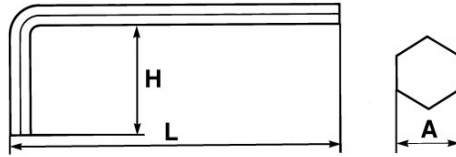

Bezeichnung	STIFTSCHLÜSSEL KURZ GEKRÖPFT 12 MM
Händlerangabe	62-12
L (mm)	138
Gewicht (g)	170
H (mm)	46
A (mm)	12
Garantie	O

**Gewährte Garantie**

**O | SAM-WERKZEUG-Garantie**

Unbefristete Garantie auf Werkzeuge, die unter normalen Bedingungen zum Einsatz gelangen.