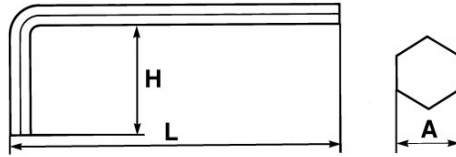

Bezeichnung	STIFTSCHLÜSSEL KURZ GEKRÖPFT 11 MM
Händlerangabe	62-11
L (mm)	130
Gewicht (g)	135
H (mm)	42
A (mm)	11
Garantie	O

**Gewährte Garantie**

**O | SAM-WERKZEUG-Garantie**

Unbefristete Garantie auf Werkzeuge, die unter normalen Bedingungen zum Einsatz gelangen.