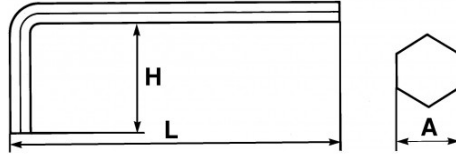

Fotos und Textinhalte ohne Gewähr.Nach Gebrauch vorschriftsgemäß entsorgen. Dokument erstellt am 2024-05-09 00:51:55

Bezeichnung	STIFTSCHLÜSSEL KURZ GEKRÖPFT 10 MM
Händlerangabe	62-10
L (mm)	122
Gewicht (g)	107
H (mm)	40
A (mm)	10
Garantie	O