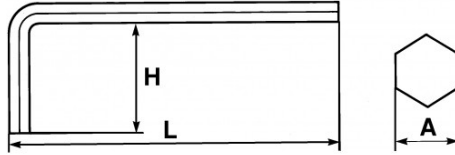

Bezeichnung	STIFTSCHLÜSSEL KURZ ZÖLLIG 1/8"
Händlerangabe	62-1/8
L (mm)	65
Gewicht (g)	5
H (mm)	19.5
A"	1/8
Garantie	O

**Gewährte Garantie**

**O | SAM-WERKZEUG-Garantie**

Unbefristete Garantie auf Werkzeuge, die unter normalen Bedingungen zum Einsatz gelangen.