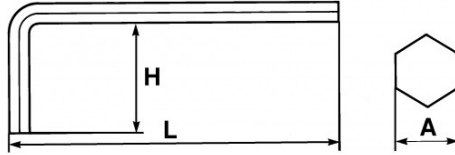

Bezeichnung	STIFTSCHLÜSSEL KURZ ZÖLLIG 1/2"
Händlerangabe	62-1/2
L (mm)	138
Gewicht (g)	208
H (mm)	46
A"	1/2
Garantie	O

**Gewährte Garantie**

**O | SAM-WERKZEUG-Garantie**

Unbefristete Garantie auf Werkzeuge, die unter normalen Bedingungen zum Einsatz gelangen.