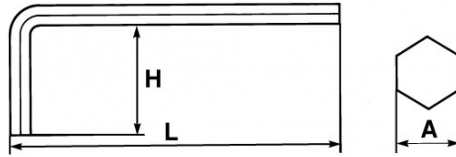

Fotos und Textinhalte ohne Gewähr.Nach Gebrauch vorschriftsgemäß entsorgen. Dokument erstellt am 2024-05-08 18:23:56

Bezeichnung	STIFTSCHLÜSSEL KURZ GEKRÖPFT 1,5 MM
Händlerangabe	62-1,5
L (mm)	48
Gewicht (g)	2
H (mm)	14
A (mm)	1.5
Garantie	O