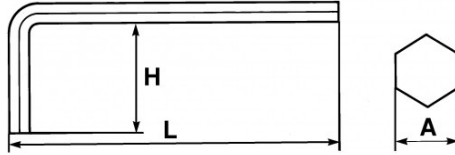

Fotos und Textinhalte ohne Gewähr.Nach Gebrauch vorschriftsgemäß entsorgen. Dokument erstellt am 2024-05-09 00:26:03

Bezeichnung	STIFTSCHLÜSSEL KURZ GEKRÖPFT 1,3 MM
Händlerangabe	62-1,3
L (mm)	43
Gewicht (g)	2
H (mm)	11
A (mm)	1.3
Garantie	O