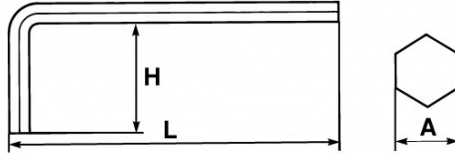

Fotos und Textinhalte ohne Gewähr.Nach Gebrauch vorschriftsgemäß entsorgen. Dokument erstellt am 2024-05-08 20:40:59

Bezeichnung	STIFTSCHLÜSSEL KURZ GEKRÖPFT 0,9 MM
Händlerangabe	62-0,9
L (mm)	33
Gewicht (g)	1
H (mm)	11
A (mm)	0.9
Garantie	O