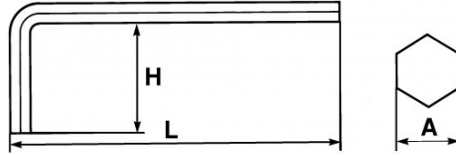

Fotos und Textinhalte ohne Gewähr.Nach Gebrauch vorschriftsgemäß entsorgen. Dokument erstellt am 2024-05-09 00:43:40

Bezeichnung	STIFTSCHLÜSSEL KURZ GEKRÖPFT 0,7 MM
Händlerangabe	62-0,7
L (mm)	34
Gewicht (g)	1
H (mm)	8
A (mm)	0.7
Garantie	O