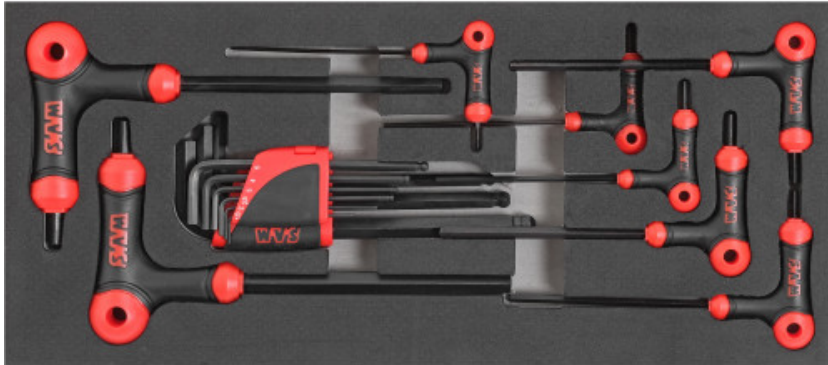

Sätze mit sechskant-stiftschlüsseln mit griff

60-PTJ17MM

SAM Outillage

10 rue Camille de Rochetaillée
42000 Saint-Etienne - France

RCS Saint-Etienne B 338 002 231 | SAS au capital de 8 189 583 €

<https://www.sam-outillage.de/>

Fotos und Textinhalte ohne Gewähr. Nach Gebrauch vorschriftsgemäß entsorgen. Dokument erstellt am 2024-04-30 03:54:16

BESCHREIBUNG

Sätze mit sechskant-stiftschlüsseln mit griff

Schaumstoffmodul mit Sechskant-Stiftschlüsseln mit Griff aus Bimaterial, L-Form Ausgestattet mit einer langen und einer kurzen Klinge. Brüniert.

SPEZIFISCHE DATEN

Bezeichnung	SCHAUMSTOFFMODUL STIFTSCHLÜSSEL MIT GRIFF SECHSKANT
Händlerangabe	60-PTJ17MM
Gewicht (g)	1130
Zusammensetzung	Schaumstoffmodul
Behälter	8

SAM Outillage

10 rue Camille de Rochetaillée
42000 Saint-Etienne - France

[>> Mehr erfahren](#)**Zusammensetzung**

	x 1	Gestell mit 9 sechskant-stiftschlüsseln mit kugelkopf, metrisch 67-AR9A
	x 8	Sechskant stiftschlüssel mit griff 60-PT... Ref : 2 - 2,5 - 3 - 4 - 5 - 6 - 8 - 10