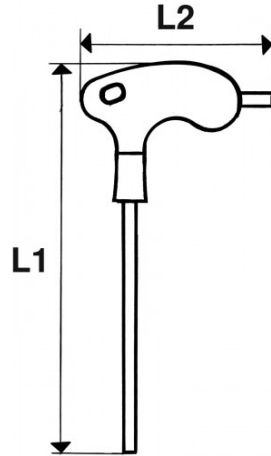

Fotos und Textinhalte ohne Gewähr. Nach Gebrauch vorschriftsgemäß entsorgen. Dokument erstellt am 2024-04-30 07:57:46

BESCHREIBUNG

Sechskant stiftschlüssel mit griff

Griff aus Bimaterial. Ausgestattet mit einer langen Klinge für ein kraftvolles Anziehen. Ausgestattet mit einer kurzen Klinge zur Lösung von Zugänglichkeitsproblemen. Brüniert.

NORMEN/RICHTLINIEN

NF ISO 2936, ISO 2936

SAM Outillage

10 rue Camille de Rochetaillée
42000 Saint-Etienne - France

RCS Saint-Etienne B 338 002 231 | SAS au capital de 8 189 583 €

<https://www.sam-outillage.de/>

Fotos und Textinhalte ohne Gewähr. Nach Gebrauch vorschriftsgemäß entsorgen. Dokument erstellt am 2024-04-30 07:57:46

SPEZIFISCHE DATEN

Bezeichnung	SECHSKANT-STIFTSCHLÜSSEL MIT L-GRIFF 8 MM
Händlerangabe	60-PT8
Gewicht (g)	154
A (mm)	8
L1 (mm)	205
L2 (mm)	110
l1 (mm)	130
l2 (mm)	17
Garantie	O