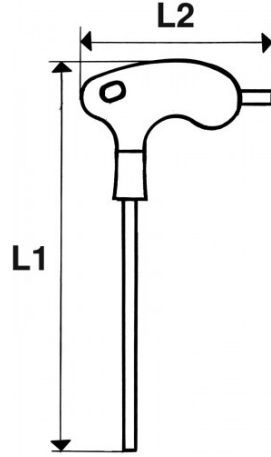

SPEZIFISCHE DATEN

Bezeichnung	SECHSKANT-STIFTSCHLÜSSEL MIT L-GRIFF 6 MM
Händlerangabe	60-PT6
Gewicht (g)	81
A (mm)	6
L1 (mm)	155
L2 (mm)	80
l1 (mm)	102
l2 (mm)	16
Garantie	O

**Gewährte Garantie**

**O | SAM-WERKZEUG-Garantie**