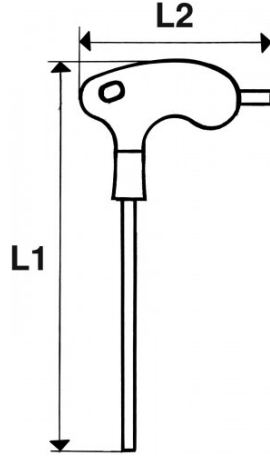

SPEZIFISCHE DATEN

|               |   |
|---------------|---|
| Bezeichnung   | SECHSKANT-STIFTSCHLÜSSEL MIT L-GRIFF 5 MM |
| Händlerangabe | 60-PT5                                    |
| Gewicht (g)   | 62  |
| A (mm)        | 5   |
| L1 (mm)       | 150                                       |
| L2 (mm)       | 80  |
| l1 (mm)       | 100                                       |
| l2 (mm)       | 15  |
| Garantie      | O   |