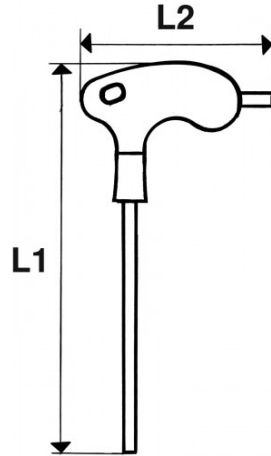

Fotos und Textinhalte ohne Gewähr. Nach Gebrauch vorschriftsgemäß entsorgen. Dokument erstellt am 2024-04-29 16:59:09

BESCHREIBUNG

Sechskant stiftschlüssel mit griff

Griff aus Bimaterial. Ausgestattet mit einer langen Klinge für ein kraftvolles Anziehen. Ausgestattet mit einer kurzen Klinge zur Lösung von Zugänglichkeitsproblemen. Brüniert.

NORMEN/RICHTLINIEN

NF ISO 2936, ISO 2936

SAM Outillage

10 rue Camille de Rochetaillée
42000 Saint-Etienne - France

RCS Saint-Etienne B 338 002 231 | SAS au capital de 8 189 583 €

<https://www.sam-outillage.de/>

Fotos und Textinhalte ohne Gewähr. Nach Gebrauch vorschriftsgemäß entsorgen. Dokument erstellt am 2024-04-29 16:59:09

SPEZIFISCHE DATEN

Bezeichnung	SECHSKANT-STIFTSCHLÜSSEL MIT L-GRIFF 4 MM
Händlerangabe	60-PT4
Gewicht (g)	36
A (mm)	4
L1 (mm)	150
L2 (mm)	80
l1 (mm)	100
l2 (mm)	15
Garantie	O