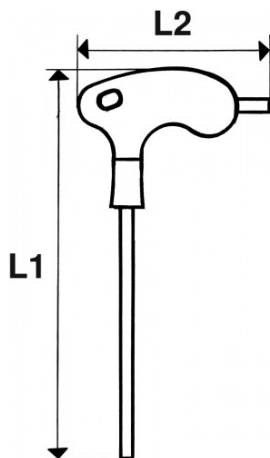

Fotos und Textinhalte ohne Gewähr. Nach Gebrauch vorschriftsgemäß entsorgen. Dokument erstellt am 2024-04-30 06:46:22

BESCHREIBUNG

Sechskant stiftschlüssel mit griff

Griff aus Bimaterial. Ausgestattet mit einer langen Klinge für ein kraftvolles Anziehen. Ausgestattet mit einer kurzen Klinge zur Lösung von Zugänglichkeitsproblemen. Brüniert.

NORMEN/RICHTLINIEN

NF ISO 2936, ISO 2936

SAM Outillage

10 rue Camille de Rochetaillée
42000 Saint-Etienne - France

RCS Saint-Etienne B 338 002 231 | SAS au capital de 8 189 583 €

<https://www.sam-outillage.de/>

Fotos und Textinhalte ohne Gewähr. Nach Gebrauch vorschriftsgemäß entsorgen. Dokument erstellt am 2024-04-30 06:46:22

SPEZIFISCHE DATEN

Bezeichnung	SECHSKANT-STIFTSCHLÜSSEL MIT L-GRIFF 3 MM
Händlerangabe	60-PT3
Gewicht (g)	24
A (mm)	3
L1 (mm)	130
L2 (mm)	65
l1 (mm)	90
l2 (mm)	15
Garantie	O