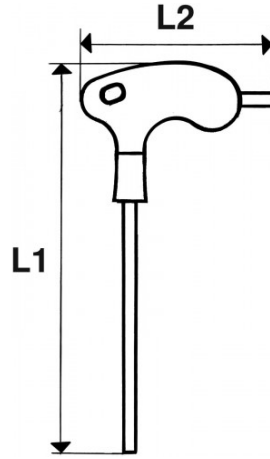

Fotos und Textinhalte ohne Gewähr. Nach Gebrauch vorschriftsgemäß entsorgen. Dokument erstellt am 2024-04-30 04:38:14

BESCHREIBUNG

Sechskant stiftschlüssel mit griff

Griff aus Bimaterial. Ausgestattet mit einer langen Klinge für ein kraftvolles Anziehen. Ausgestattet mit einer kurzen Klinge zur Lösung von Zugänglichkeitsproblemen. Brüniert.

NORMEN/RICHTLINIEN

NF ISO 2936, ISO 2936

SAM Outillage

10 rue Camille de Rochetaillée
42000 Saint-Etienne - France

RCS Saint-Etienne B 338 002 231 | SAS au capital de 8 189 583 €

<https://www.sam-outillage.de/>

Fotos und Textinhalte ohne Gewähr. Nach Gebrauch vorschriftsgemäß entsorgen. Dokument erstellt am 2024-04-30 04:38:14

SPEZIFISCHE DATEN

Bezeichnung	SECHSKANT-STIFTSCHLÜSSEL MIT L-GRIFF 2 MM
Händlerangabe	60-PT2
Gewicht (g)	17
A (mm)	2
L1 (mm)	130
L2 (mm)	65
l1 (mm)	90
l2 (mm)	15
Garantie	O