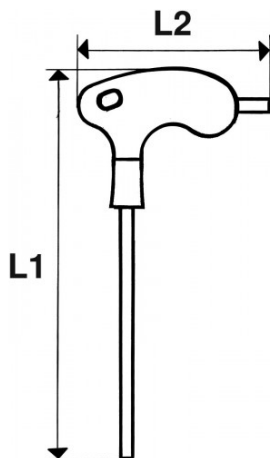

Fotos und Textinhalte ohne Gewähr. Nach Gebrauch vorschriftsgemäß entsorgen. Dokument erstellt am 2024-04-29 17:19:37

BESCHREIBUNG

Sechskant stiftschlüssel mit griff

Griff aus Bimaterial. Ausgestattet mit einer langen Klinge für ein kraftvolles Anziehen. Ausgestattet mit einer kurzen Klinge zur Lösung von Zugänglichkeitsproblemen. Brüniert.

NORMEN/RICHTLINIEN

NF ISO 2936, ISO 2936

SAM Outillage

10 rue Camille de Rochetaillée
42000 Saint-Etienne - France

RCS Saint-Etienne B 338 002 231 | SAS au capital de 8 189 583 €

<https://www.sam-outillage.de/>

Fotos und Textinhalte ohne Gewähr. Nach Gebrauch vorschriftsgemäß entsorgen. Dokument erstellt am 2024-04-29 17:19:37

SPEZIFISCHE DATEN

Bezeichnung	SECHSKANT-STIFTSCHLÜSSEL MIT L-GRIFF 2,5 MM
Händlerangabe	60-PT2,5
Gewicht (g)	20
A (mm)	2.5
L1 (mm)	130
L2 (mm)	65
l1 (mm)	90
l2 (mm)	15
Garantie	O