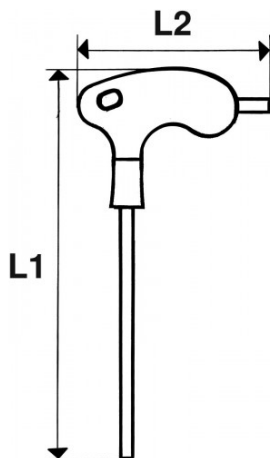

SPEZIFISCHE DATEN

Bezeichnung	SECHSKANT-STIFTSCHLÜSSEL MIT L-GRIFF 10 MM
Händlerangabe	60-PT10
Gewicht (g)	210
A (mm)	10
L1 (mm)	205
L2 (mm)	110
l1 (mm)	130
l2 (mm)	17
Garantie	O

**Gewährte Garantie**

**O | SAM-WERKZEUG-Garantie**