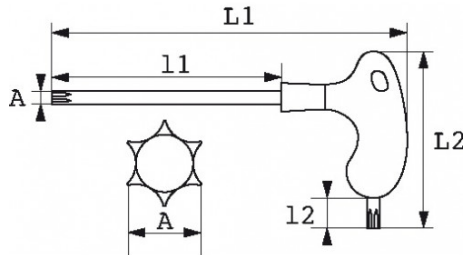

Fotos und Textinhalte ohne Gewähr. Nach Gebrauch vorschriftsgemäß entsorgen. Dokument erstellt am 2024-04-29 04:48:02

BESCHREIBUNG

Resistorx®-stiftschlüssel mit griff

Ergonomischer Griff aus Bimaterial für eine bessere Handhabung. Lange Klinge für ein kraftvolles Anziehen. Kurze Klinge zur Lösung von Zugänglichkeitsproblemen. Brünierte Klinge.

NORMEN/RICHTLINIEN

NF EN ISO 10664

SAM Outillage

10 rue Camille de Rochetaillée
42000 Saint-Etienne - France

RCS Saint-Etienne B 338 002 231 | SAS au capital de 8 189 583 €

<https://www.sam-outillage.de/>

Fotos und Textinhalte ohne Gewähr. Nach Gebrauch vorschriftsgemäß entsorgen. Dokument erstellt am 2024-04-29 04:48:02

SPEZIFISCHE DATEN

Bezeichnung	STIFTSCHLÜSSEL RESISTORX® T50 130 MM X 208 MM MIT L-GRIFF
Händlerangabe	59-PTX50
Gewicht (g)	203
L1 (mm)	208
Schlitzform	T50
L2 (mm)	112
l1 (mm)	130
l2 (mm)	18
Garantie	O

Gewährte Garantie