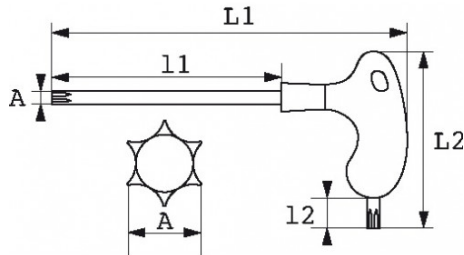

Fotos und Textinhalte ohne Gewähr. Nach Gebrauch vorschriftsgemäß entsorgen. Dokument erstellt am 2024-04-29 08:04:45

BESCHREIBUNG

Resistorx®-stiftschlüssel mit griff

Ergonomischer Griff aus Bimaterial für eine bessere Handhabung. Lange Klinge für ein kraftvolles Anziehen. Kurze Klinge zur Lösung von Zugänglichkeitsproblemen. Brünierte Klinge.

SPEZIFISCHE DATEN

Bezeichnung	STIFTSCHLÜSSEL RESISTORX® T40 130 MM X 207 MM MIT L-GRIFF
Händlerangabe	59-PTX40
Gewicht (g)	168
L1 (mm)	207
Schlitzform	T40
L2 (mm)	112
l1 (mm)	130
l2 (mm)	18
Garantie	O

Gewährte Garantie