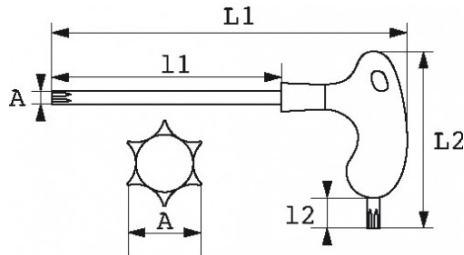

SPEZIFISCHE DATEN

Bezeichnung	STIFTSCHLÜSSEL RESISTORX® T30 100 MM X 152 MM MIT L-GRIFF
Händlerangabe	59-PTX30
Gewicht (g)	154
L1 (mm)	152
Schlitzform	T30
L2 (mm)	80
l1 (mm)	100
l2 (mm)	16
Garantie	O

**Gewährte Garantie**